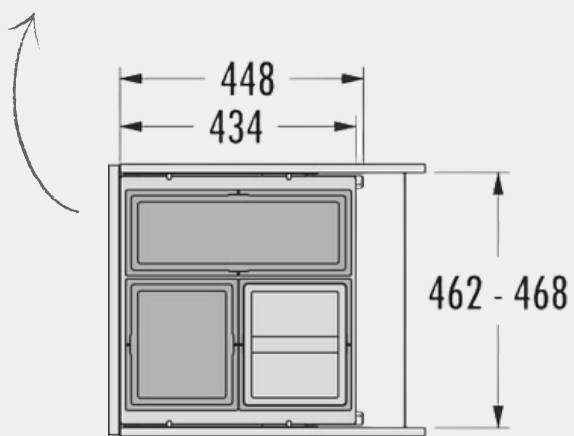

Dvostruka kanta za otpatke 1x17l i 1x28l

KAT.BR. - HR050258334

■ Hailo Cargo

Dvostruka kanta za otpatke 2x28l

KAT.BR. - HR050258336

Hailo Cargo - 450,500 i 600mm

- Hailo Cargo
Trostruka kanta za otpatke 1x17l i 2x13l
KAT.BR. - HR050258324