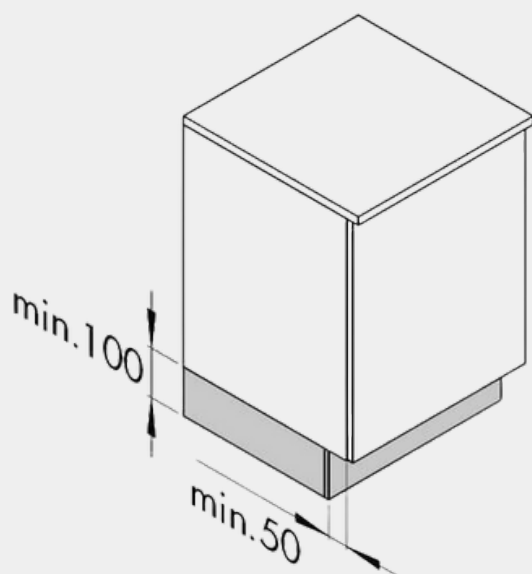

■ Libero 3.0

Senzor za otvaranje fronti pokretom noge

KAT.BR. - HR050215117