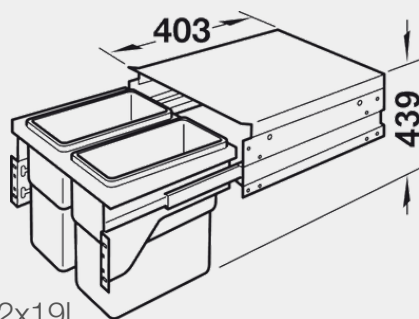

■ Euro - Cargo - S

Dvostruka kanta za otpatke 2x19l
KAT.BR. - HR050273901

■ Euro - Cargo - S

Dvostruka kanta za otpatke 1x19l i 1x30l
KAT.BR. - HR050273904

■ Euro - Cargo - S

Dvostruka kanta za otpatke 2x30l
KAT.BR. - HR050273902

Hailo

EURO - CARGO - S

KANTA ZA OTPATKE

Tehnički detalji:

- Dvostruka kanta za otpatke
- S ublaživačem zatvaranja (soft close)
- Za elemente 450,500 i 600mm širine
- Kapacitet: 450mm - 2x19l
- Kapacitet: 500mm - 1x19l i 1x30l
- Kapacitet: 600mm - 2x30l
- Boja: svijetlo siva

KAT. BR.

DVOSTRUKA 2x19l - HR050273901

DVOSTRUKA 1x19l i 1x30l - HR050273904

DVOSTRUKA 2x30l - HR050273902

Euro - Cargo S - 450,500 i 600mm