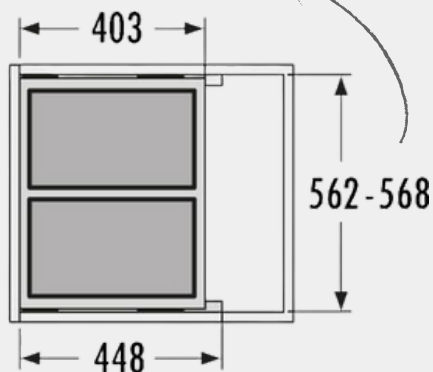

■ Euro - Cargo - S

Dvostruka kanta za otpatke 2x30l
KAT.BR. - HR050273902