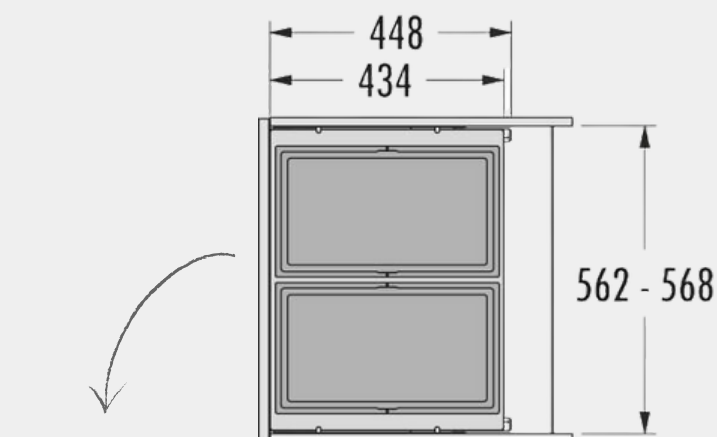

■ Hailo Cargo

Dvostruka kanta za otpatke 2x28l

KAT.BR. - HR050258336

Hailo Cargo - 450,500 i 600mm