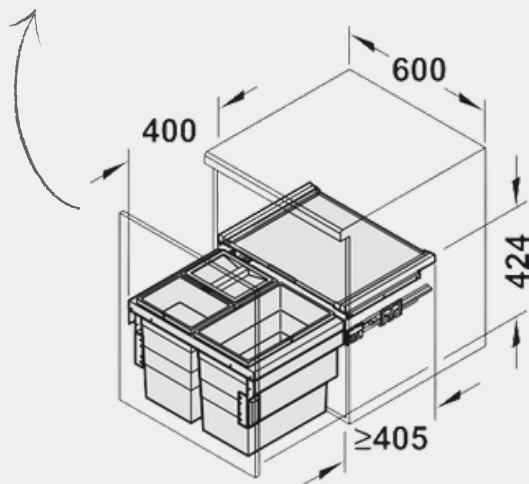

- Hailo Cargo Synchro
  Trostruka kanta za otpatke 1x28l i 2x13l
  KAT.BR. - HR050258507