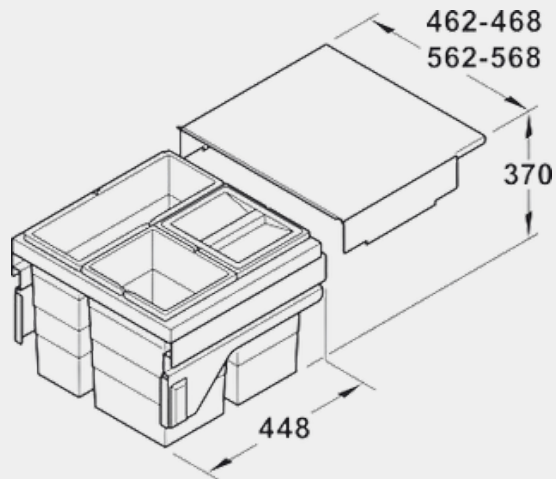

Dvostruka kanta za otpatke 1x17l i 1x28l

KAT.BR. - HR050258334

■ Hailo Cargo

Dvostruka kanta za otpatke 2x28l

KAT.BR. - HR050258336

Hailo Cargo - 450,500 i 600mm

- Hailo Cargo
Trostruka kanta za otpatke 1x17l i 2x13l
KAT.BR. - HR050258324