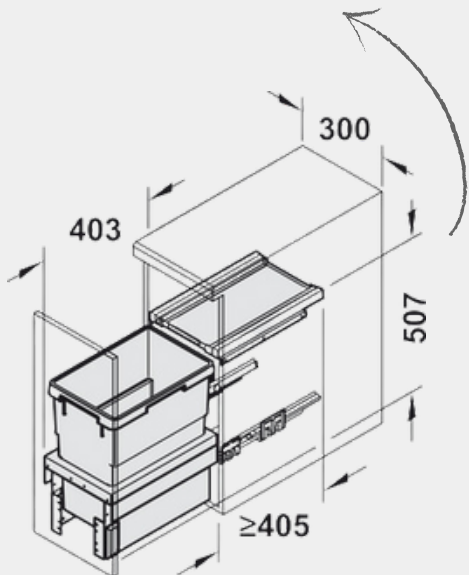

Mogućnost otvaranja na senzor

Hailo

CARGO SYNCHRO

- Hailo Cargo Synchro
Jednostruka kanta za otpatke 30l
KAT.BR. - HR050258501

KANTA ZA OTPATKE

Tehnički detalji:

- Jednostruka kanta za otpatke
- S ublaživačem zatvaranja (soft close)
- Mogućnost izvlačenja poklopca
- Za elemente 300 i 450mm širine
- Kapacitet: 300mm - 30l
- Kapacitet: 450mm - 55l
- Boja: antracit