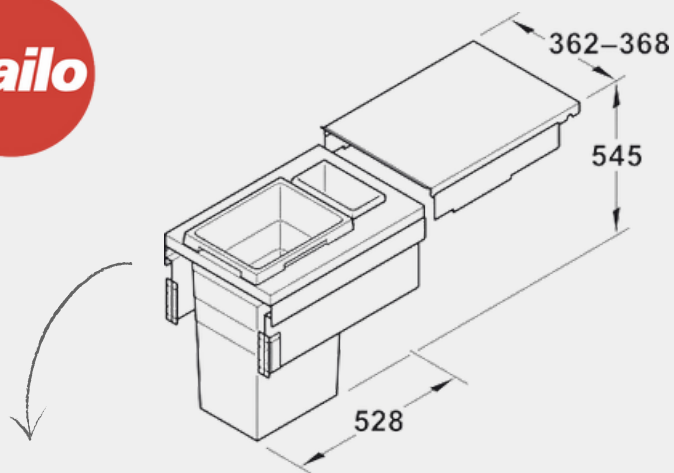

- Euro - Cargo
  Dvostruka kanta za otpatke 1x7l i 1x38l
  KAT.BR. - HR050370511 - svijetlo siva