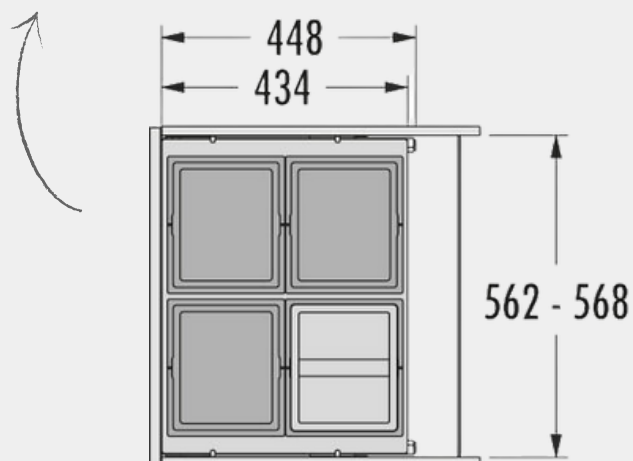

- Hailo Cargo
  Četverostruka kanta za otpatke 4x13l
  KAT.BR. - HR050258346