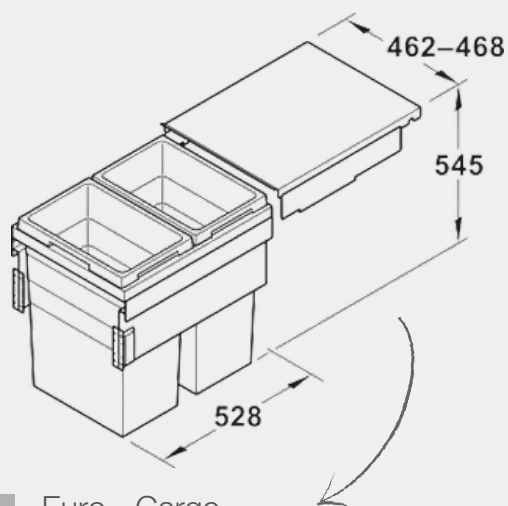

- Euro - Cargo
  Dvostruka kanta za otpatke 2x38l
  KAT.BR. - HR050370565 - svijetlo siva
  KAT.BR. - HR050370365 - antracit

Hailo

EURO - CARGO

KANTA ZA OTPATKE

Tehnički detalji:

- Dvostruka kanta za otpatke
- S ublaživačem zatvaranja (soft close)
- Za elemente 400,450 i 500mm širine
- Kapacitet: 400mm - 1x7l i 1x38l
- Kapacitet: 450mm - 2x38l
- Kapacitet: 500mm - 2x38l
- Boja: antracit i svijetlo siva

KAT. BR.

- Boja: svijetlo siva - 400mm
  DVOSTRUKA 1x7l i 1x38l - HR050370511
- Boja: svijetlo siva - 450mm
  DVOSTRUKA 2x28l - HR050370532
- Boja: svijetlo siva - 500mm
  DVOSTRUKA 2x28l - HR050370565
- Boja: antracit - 450mm
  DVOSTRUKA 2x38l - HR050370332
- Boja: antracit - 500mm
  DVOSTRUKA 2x38l - HR050370365