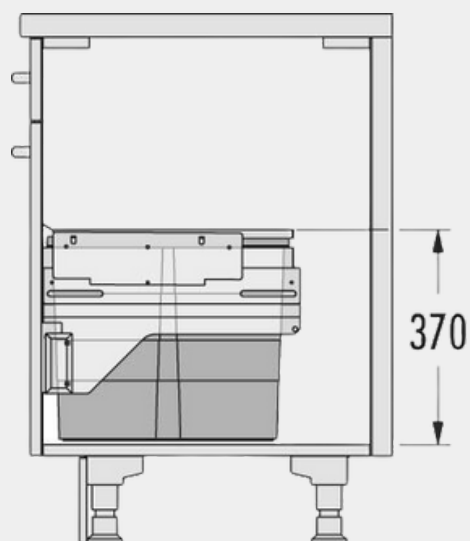

- Hailo Cargo
  Četverostruka kanta za otpatke 4x13l
  KAT.BR. - HR050258346