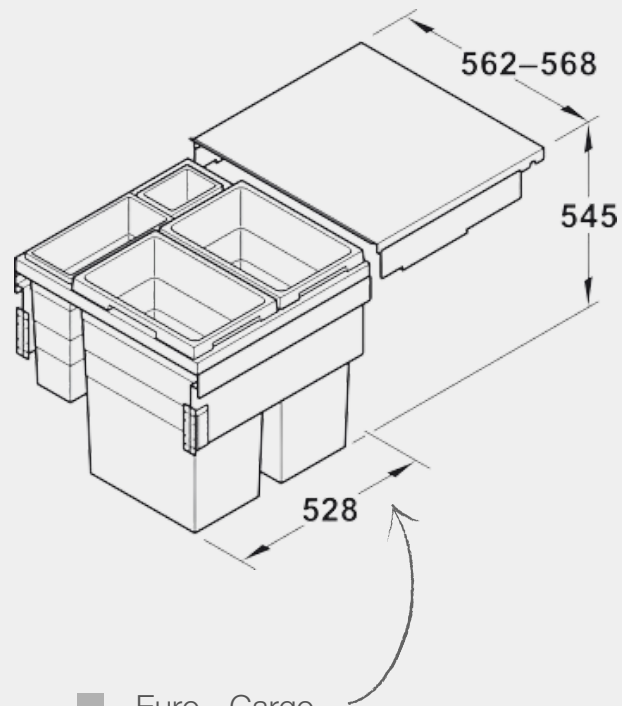

Hailo

EURO - CARGO

KANTA ZA OTPATKE

Tehnički detalji:

- Četverostruka kanta za otpatke
- S ublaživačem zatvaranja (soft close)
- Za element 600mm širine
- Kapacitet: 600mm - 1x2,5l, 1x12l i 2x38l
- Boja: antracit i svijetlo siva

KAT. BR.

Boja: svijetlo siva 600mm

ČETVEROSTRUKA - HR050370555

Boja: antracit 600mm

ČETVEROSTRUKA - HR050370455

■ Euro - Cargo

Četverostruka kanta za otpatke 1x2,5l, 1x12l i 2x38l

KAT.BR. - HR050370555 - svijetlo siva

KAT.BR. - HR050370455 - antracit