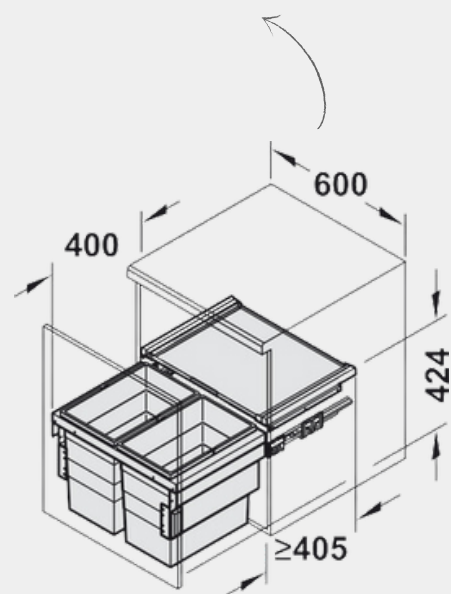

- Hailo Cargo Synchro
  Dvostruka kanta za otpatke 2x28l
  KAT.BR. - HR050258506