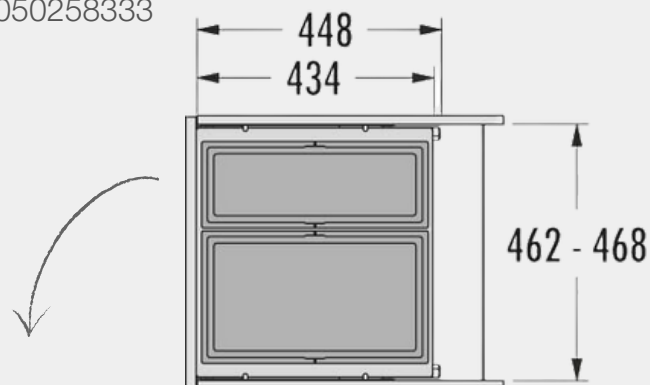

KAT. BR.

DVOSTRUKA 1x17l i 1x21l - HR050258333

DVOSTRUKA 1x17l i 1x28l - HR050258334

DVOSTRUKA 2x28l - HR050258336

■ Hailo Cargo

Dvostruka kanta za otpatke 1x17l i 1x21l

KAT.BR. - HR050258333

■ Hailo Cargo