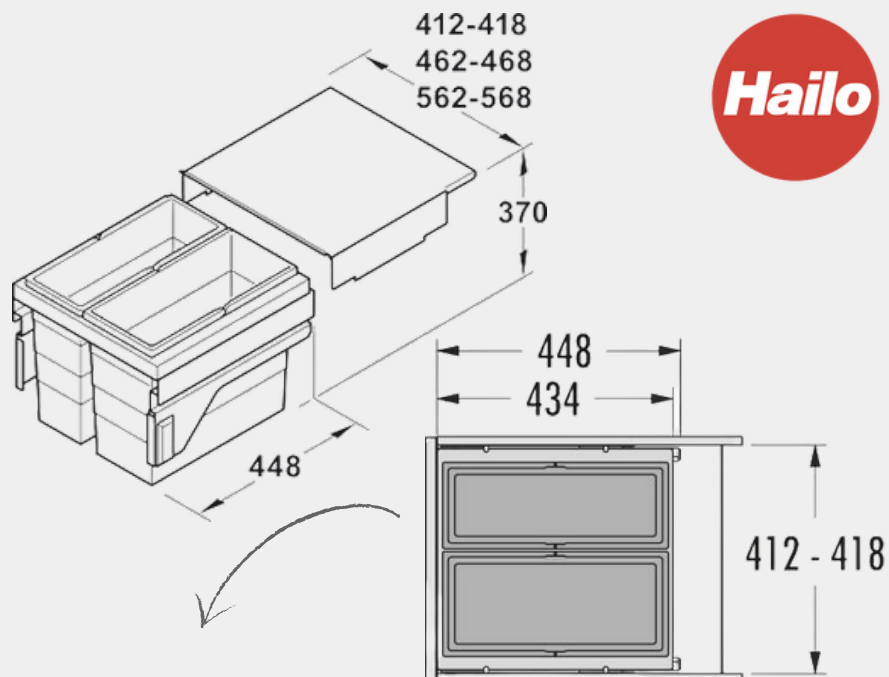

Hailo

CARGO

KANTA ZA OTPATKE

Tehnički detalji:

- Dvostruka kanta za otpatke
- S ublaživačem zatvaranja (soft close)
- Za elemente 450,500 i 600mm širine
- Kapacitet: 450mm - 1x17l i 1x21l
- Kapacitet: 500mm - 1x17l i 1x28l
- Kapacitet: 600mm - 2x28l
- Boja: antracit

KAT. BR.

DVOSTRUKA 1x17l i 1x21l - HR050258333

DVOSTRUKA 1x17l i 1x28l - HR050258334

DVOSTRUKA 2x28l - HR050258336

■ Hailo Cargo

Dvostruka kanta za otpatke 1x17l i 1x21l

KAT.BR. - HR050258333