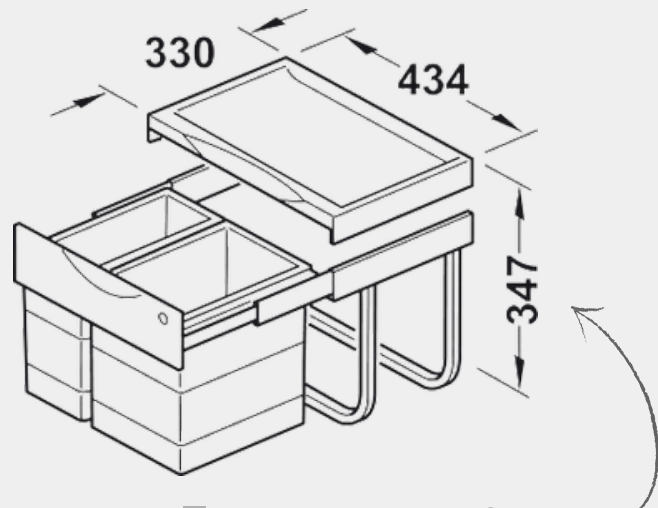

Hailo

HAILO TANDEM TR SWING

KANTA ZA OTPATKE

Tehnički detalji:

- Dvostruka kanta za otpatke
- S ublaživačem zatvaranja (soft close)
- Za element 500 i 600mm širine
- Ugradnja iza fronte (vratnice), samostalno izvlačenje
- Kapacitet: 500mm - 1x12l i 1x18l
- Kapacitet: 600mm - 1x12l i 1x18l
- Boja: svijetlo siva

KAT. BR.

DVOSTRUKA 1x12l i 1x18l - HR050270213

DVOSTRUKA 1x12l i 1x18l - HR050270214

■ Hailo Tandem TR Swing
Dvostruka kanta za otpatke 1x12l i 1x18l
KAT.BR. - HR050270213