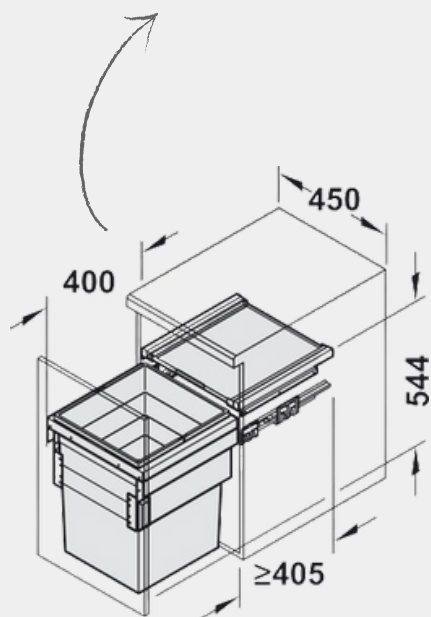

KANTA ZA OTPATKE

Tehnički detalji:

- Jednostruka kanta za otpatke
- S ublaživačem zatvaranja (soft close)
- Mogućnost izvlačenja poklopca
- Za elemente 300 i 450mm širine
- Kapacitet: 300mm - 30l
- Kapacitet: 450mm - 55l
- Boja: antracit

KAT. BR.

JEDNOSTRUKA 30l - HR050258501

JEDNOSTRUKA 55l - HR050258503

- Hailo Cargo Synchro
  Jednostruka kanta za otpatke 55l
  KAT.BR. - HR050258503