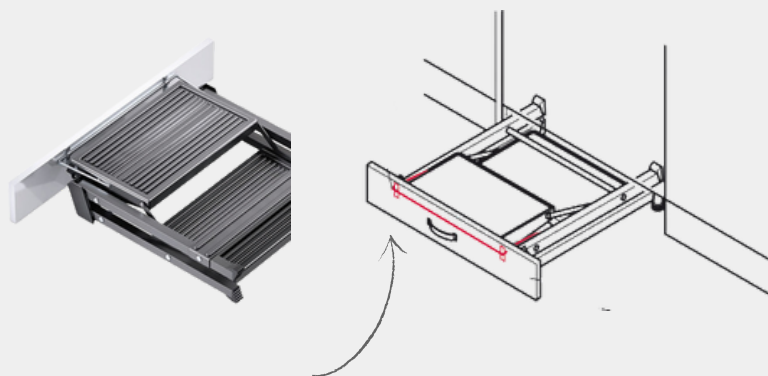

- Preklopna vješalica
  KAT.BR. - HR050504319