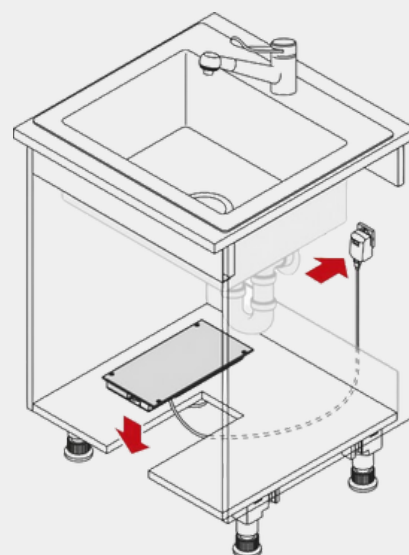

■ Libero 3.0

Senzor za otvaranje fronti pokretom noge

KAT.BR. - HR050215117