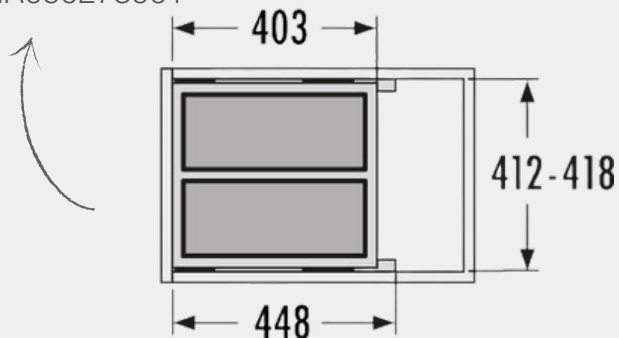

■ Euro - Cargo - S

Dvostruka kanta za otpatke 2x19l
KAT.BR. - HR050273901

■ Euro - Cargo - S

Dvostruka kanta za otpatke 1x19l i 1x30l
KAT.BR. - HR050273904