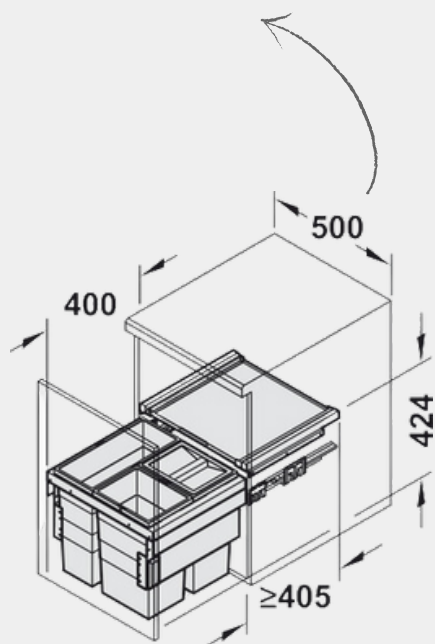

Hailo

CARGO SYNCHRO

KANTA ZA OTPATKE

Tehnički detalji:

- Trostruka kanta za otpatke
- S ublaživačem zatvaranja (soft close)
- Mogućnost izvlačenja poklopca
- Za elemente 500 i 600mm širine
- Kapacitet: 500mm - 1x18l i 2x13l
- Kapacitet: 600mm - 1x28l i 2x13l
- Boja: antracit

KAT. BR.

TROSTRUKA 1x18l i 2x13l - HR050258505

TROSTRUKA 1x28l i 2x13l - HR050258507

- Hailo Cargo Synchro
  Trostruka kanta za otpatke 1x18l i 2x13l
  KAT.BR. - HR050258505