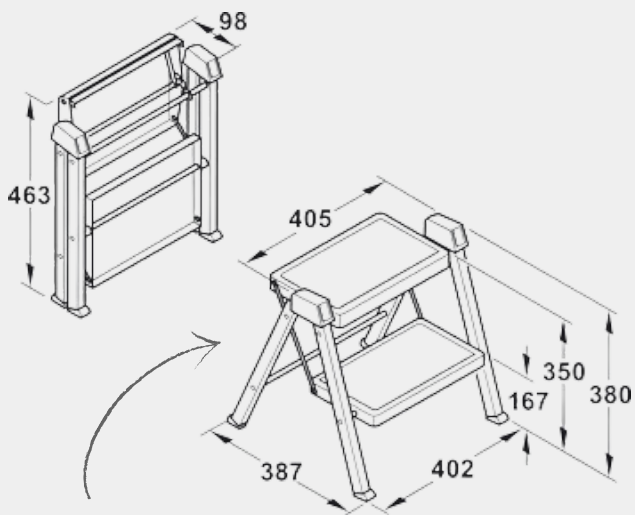

Hailo

STEP - FIX

PREKLOPNO GAZIŠTE

Tehnički detalji:

- S 2 stepenice 200 x 300 mm i protukliznom gumenom podlogom
- Nosivost: 150kg
- Boja: antracit

KAT. BR.

HAILO STEP - FIX - HR050504310

Dodatci:

PREKLOPNA VJEŠALICA - HR050504319

OVJESNI KUTNIK - HR050504322

- Hailo - Step - Fix
  KAT.BR. - HR050504310