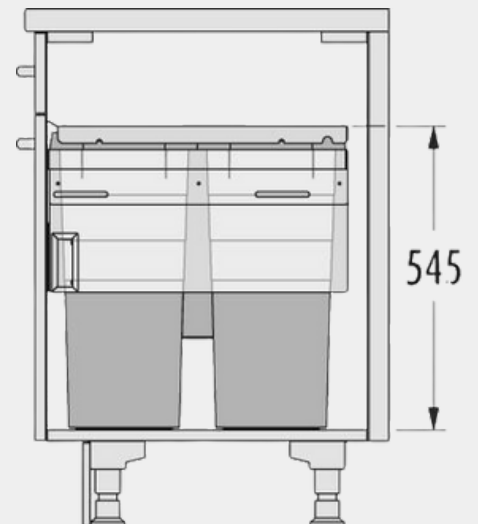

Euro - Cargo - 600mm