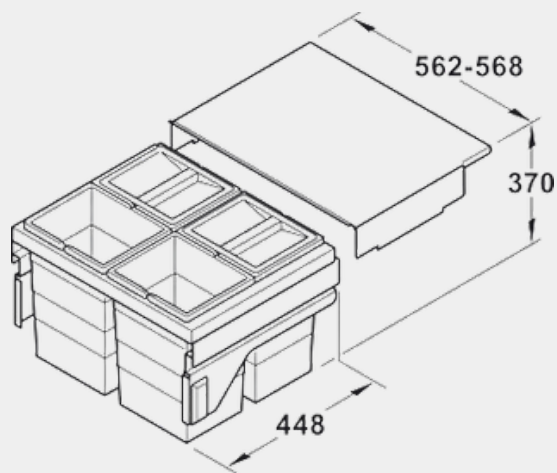

Hailo

CARGO

KANTA ZA OTPATKE

Tehnički detalji:

- Četverostruka kanta za otpatke
- S ublaživačem zatvaranja (soft close)
- Za element 600mm širine
- Kapacitet: 600mm - 4x13l
- Boja: antracit

KAT. BR.

ČETVEROSTRUKA 4x13l - HR050258346