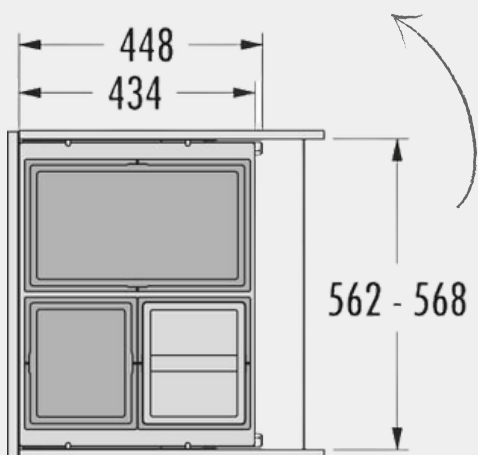

- Hailo Cargo
  Trostruka kanta za otpatke 1x28l i 2x13l
  KAT.BR. - HR050258326