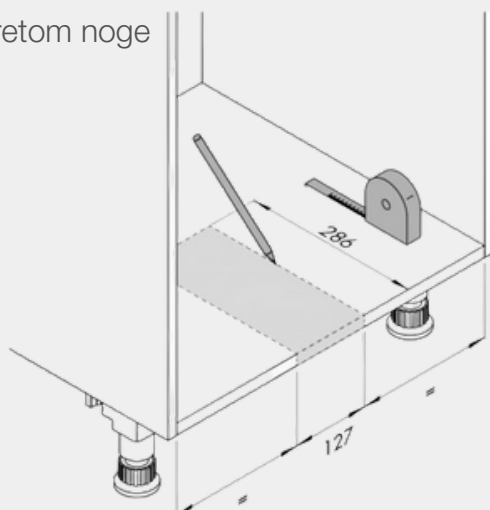

■ Libero 3.0

Senzor za otvaranje fronti pokretom noge

KAT.BR. - HR050215117