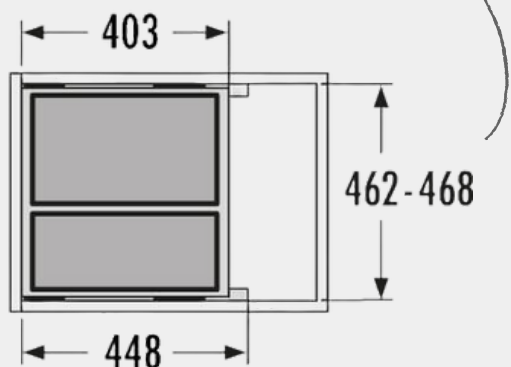

■ Euro - Cargo - S

Dvostruka kanta za otpatke 2x19l
KAT.BR. - HR050273901

■ Euro - Cargo - S

Dvostruka kanta za otpatke 1x19l i 1x30l
KAT.BR. - HR050273904

■ Euro - Cargo - S

Dvostruka kanta za otpatke 2x30l
KAT.BR. - HR050273902

Hailo

EURO - CARGO - S

KANTA ZA OTPATKE

Tehnički detalji:

- Dvostruka kanta za otpatke
- S ublaživačem zatvaranja (soft close)
- Za elemente 450,500 i 600mm širine
- Kapacitet: 450mm - 2x19l
- Kapacitet: 500mm - 1x19l i 1x30l
- Kapacitet: 600mm - 2x30l
- Boja: svijetlo siva

KAT. BR.

DVOSTRUKA 2x19l - HR050273901

DVOSTRUKA 1x19l i 1x30l - HR050273904

DVOSTRUKA 2x30l - HR050273902

Euro - Cargo S - 450,500 i 600mm