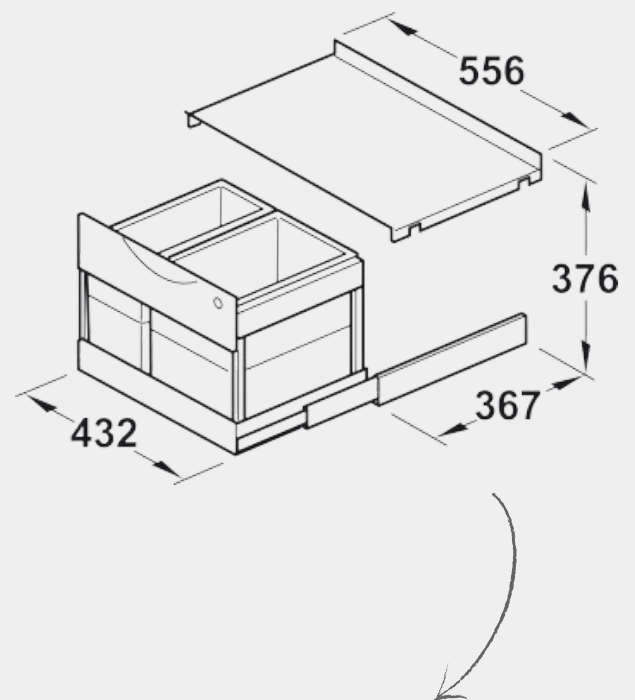

■ Hailo Tandem TR Swing
Dvostruka kanta za otpatke 1x12l i 1x18l
KAT.BR. - HR050270214

Hailo Tandem Swing