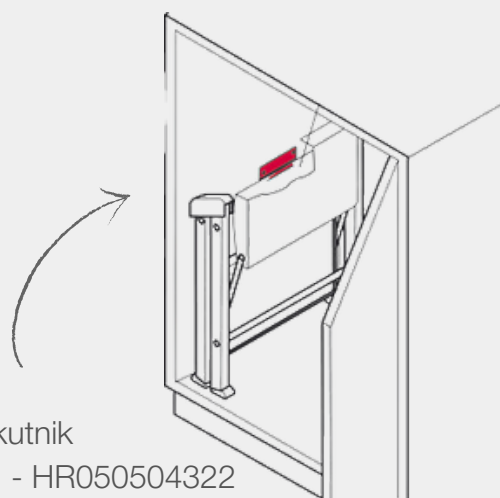

- Ovjesni kutnik
  KAT.BR. - HR050504322

Hailo - Step - Fix