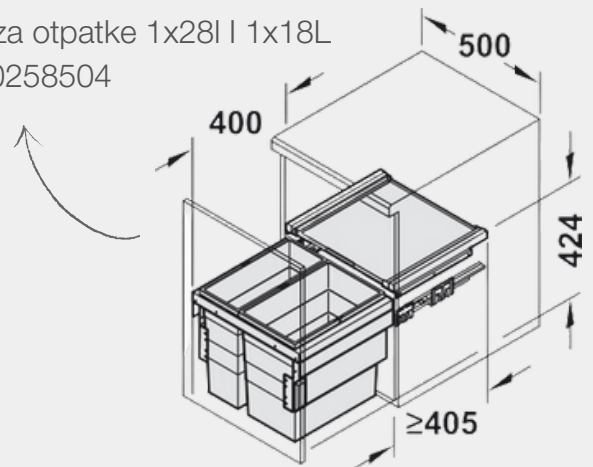

KAT. BR.

DVOSTRUKA 2x18l - HR050258502

DVOSTRUKA 1x28l i 1x18l - HR050258504

DVOSTRUKA 2x28l - HR050258506

- Hailo Cargo Synchro
Dvostruka kanta za otpatke 2x18l
KAT.BR. - HR050258502

- Hailo Cargo Synchro
Dvostruka kanta za otpatke 1x28l i 1x18l
KAT.BR. - HR050258504