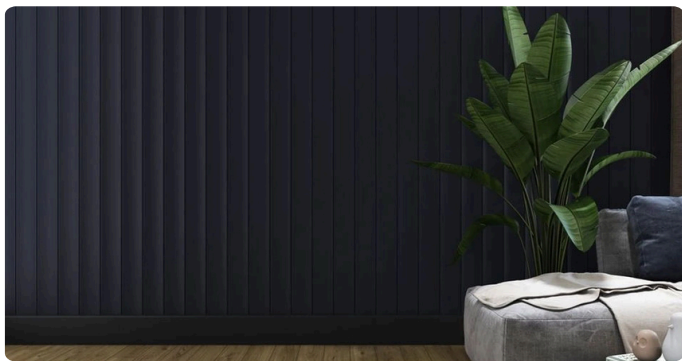

Prirodni hrast			
KAT. BR.	NAZIV	VPC	VPC €
10000673050	ALLEGRO ZIDNI PANEL	pak. 1,2 m ²	57,16
10000673055	ALLEGRO POČETNI PANEL	kom.	4,84
10000673057	ALLEGRO ZAVRŠNI PANEL	kom.	5,11

Legato

- Model Legato visine je 2750 mm i dostupan je u 6 dekora od kojih dva imaju strukturu. Prilikom naručivanja potrebno je naručiti početni i završni profil.