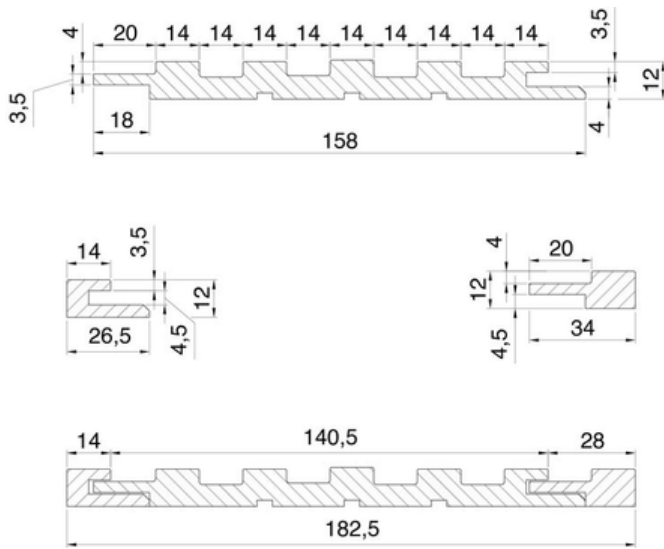

Tehnički detalji zidnih panela

■ Vivace