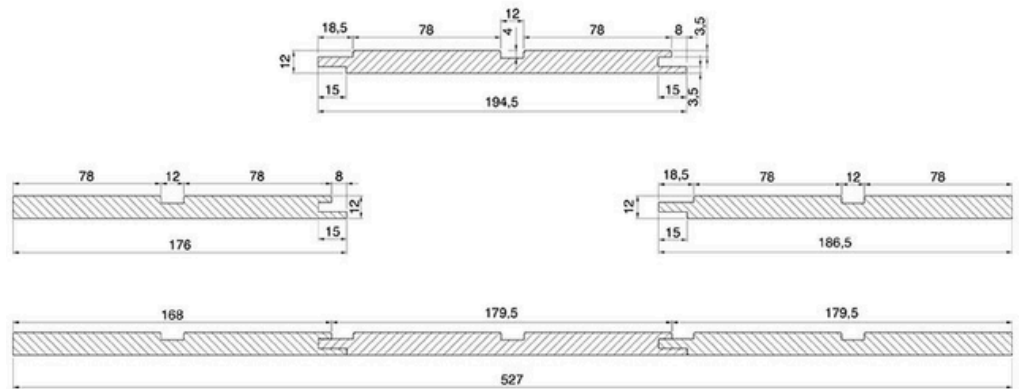

Tehnički detalji zidnih panela

■ Adagio

■ Šifra za naručivanje uzoraka - 80900000005

Izvanredna otpornost
na ogrebotine

Učinak odbijanja
otisaka prstiju

Izvanredan mat
efekt

Baršunast na dodir

Boje u trendu

IZDVOJENA PONUDA VRIJEDI DO PRODAJE ZALIHA!

CIJENE SU IZRAŽENE U EURIMA, BEZ PDV-a, FOREST AGRAM d.o.o.
ZADRŽAVA PRAVO NA PROMJENU TEHNIČKIH PODATAKA

Forest Agram d.o.o.
Goričanec 17/d 10382, Donja Zelina
• Tel.: +385 (0) 1/20596 78
E-mail: forest.agram@zg.t-com.hr