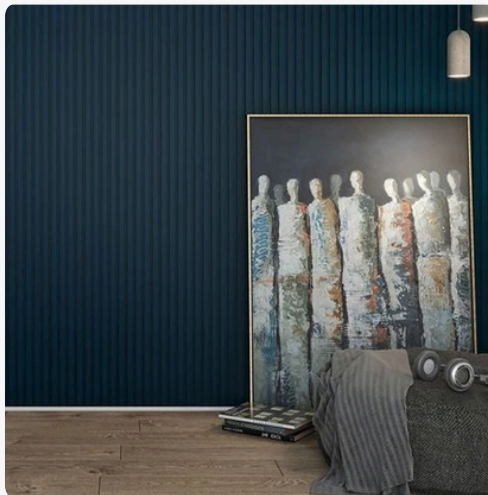

FOREST AGRAM

MODERNA RJEŠENJA ZA NAMJEŠTAJ

Allegro

- Model Allegro visine je 2750 mm i dostupan je u 6 dekora. Prilikom naručivanja potrebno je naručiti početni i završni profil.

Naručuje se u paketima, paket sadrži 4 panela. (1,2m²)
Dimenzije panela su 2750x121x18 mm.