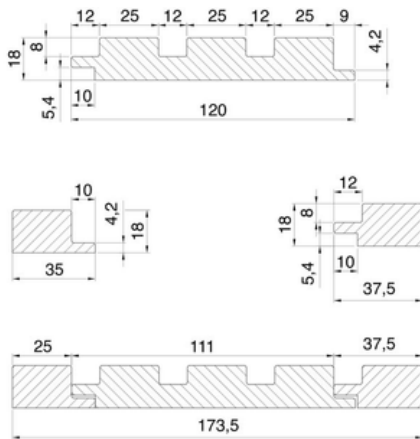

Tehnički detalji zidnih panela

■ Allegro

■ Šifra za naručivanje uzoraka - 80900000005

Izvanredna otpornost
na ogrebotine

Učinak odbijanja
otisaka prstiju

Izvanredan mat
efekt

Baršunast na dodir

Boje u trendu

IZDVOJENA PONUDA VRIJEDI DO PRODAJE ZALIHA!

CIJENE SU IZRAŽENE U EURIMA, BEZ PDV-a, FOREST AGRAM d.o.o.
ZADRŽAVA PRAVO NA PROMJENU TEHNIČKIH PODATAKA

Forest Agram d.o.o.
Goričanec 17/d 10382, Donja Zelina
• Tel.: +385 (0) 1/20596 78
E-mail: forest.agram@zg.t-com.hr