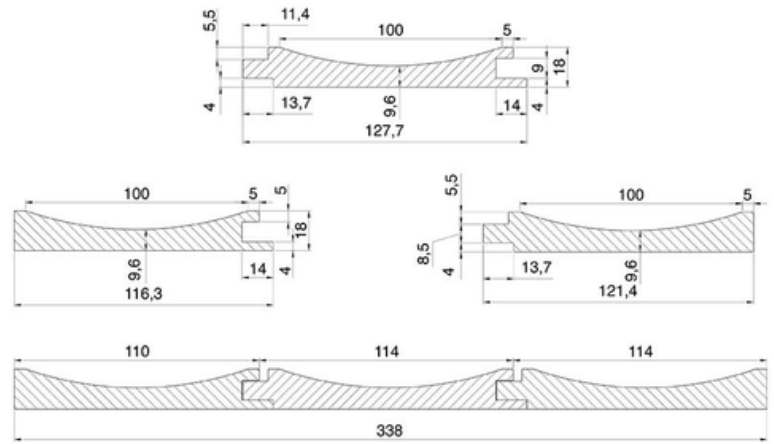

Tehnički detalji zidnih panela

■ Legato

■ Šifra za naručivanje uzoraka - 80900000005

Izvanredna otpornost
na ogrebotine

Učinak odbijanja
otisaka prstiju

Izvanredan mat
efekt

Baršunast na dodir

Boje u trendu

IZDVOJENA PONUDA VRIJEDI DO PRODAJE ZALIHA!

CIJENE SU IZRAŽENE U EURIMA, BEZ PDV-a, FOREST AGRAM d.o.o.
ZADRŽAVA PRAVO NA PROMJENU TEHNIČKIH PODATAKA

Forest Agram d.o.o.
Goričanec 17/d 10382, Donja Zelina
• Tel.: +385 (0) 1/20596 78
E-mail: forest.agram@zg.t-com.hr